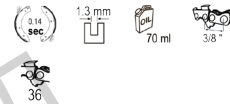

RAIDER® Pro

R20 Кастрачка акум. Li-ion 200mm (8") 20V 2Ah 1h RDP-SPS20

Артикулен номер: **075708**

Баркод: **3800972016637**

- ✓ За рязане на високи клони
- ✓ Телескопична дръжка
- ✓ Лека и тясна режеща глава

ТЕХНИЧЕСКИ ХАРАКТЕРИСТИКИ

Параметър	Мерна единица	Стойност
Време за реагиране на спирачката	sec	0.14
Дебелина на водещите звена	mm	1.3
Дължина на шината	cm	20
Обем на резервоара за масло	ml	70
Скорост на веригата	m/s	10.8
Стъпка на веригата	"	3/8
Тип захранване		Акумулаторно
Брой на водещите звена		36

ОКОМПЛЕКТОВКА

Зарядно устройство	1 бр.
Батерия	1 бр.

ЛОГИСТИЧНА ИНФОРМАЦИЯ

Вид на пакета	Количество	Широчина Дължина Височина	Обем	Нето Бруто Тара	Баркод
бр.	1 бр.	174 x 17 x 17 см	0.05029 м3	5.2650 - 5.8500 - 0.5850 кг	3800972016637